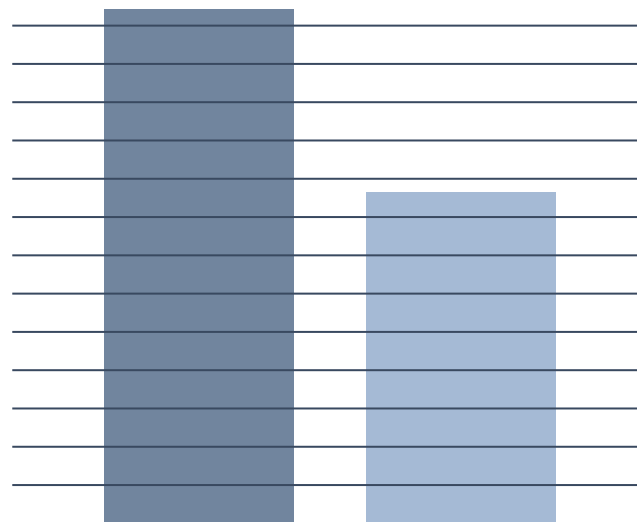

MANNSTUNDEN

OHNE
EISENRING
308
KOSTEN TOTAL
CHF 23'100.00

MIT
EISENRING
210
KOSTEN TOTAL
CHF 18'524.00
CHF 15'750.00
+ CHF 2'774.00
(KAPPKOSTEN)

Sparpotenzial Zeit: bis zu 35%
Sparpotenzial Kosten: bis zu 20%